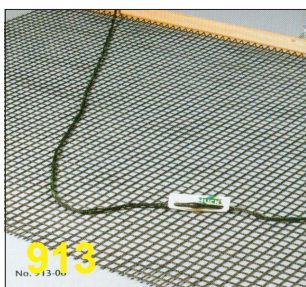

5. Zametacie siete a kartáče

Vlečné zametacie siete + príslušenstvo

Jednoduché zametacie siete

Jednovrstvá vlečná sieť 2 x 1,5m

PES sieť, oká 2 x 2cm

Vyskúšaná tkanina, malé oká zabezpečia vysokú efektivitu pri údržbe dvorcov bez nutnosti použiť druhú vrstvu sieťoviny. V cene je sieť, drevo, vlečné lano.

Cena: **127,40 €**

Kód: 913

Náhradná vlečná sieť 2 x 1,5m

PES sieť, oká 2 x 2cm

Cena: **50,20 €**

Kód: 914

Dvojité zametacie siete

Dvojrvtvá vlečná sieť 2 x 1,5m

PES povrstvená sieť, oká 4 x 4cm
V cene je sieť, drevo, vlečné lano.

Cena: **117,00 €**

Kód: 917

Náhradná vlečná sieť 2 x 1,5m

PES sieť, oká 4 x 4cm, dvojrvtvá

Cena: **54,50 €**

Kód: 918

Zametacie siete - METRÁŽ

Jednovrstvá vlečná sieť ATYP x 2m

PES povrstvená sieť, oká 2 x 2cm

Balenie 2 x 25m, 1m² = 1kg

Cena: **16,25 €/m²**

Kód: 915

Jednovrstvá vlečná sieť ATYP x 2m

PES povrstvená sieť, oká 3 x 3cm

Balenie 1,5 x 50m, 1m² = 1kg

Cena: **10,15 €/m²**

Kód: 926

Náhradné príslušenstvo

Náhradné drevo 2m

Tvrdé brusné drevo + 2x skrutky

Cena: **46,30 €**

Kód: 916

Vlečné lano 3,5m

Mäkké lano s ϕ 10mm + koncovky

Cena: **6,50 €**

Kód: 9093