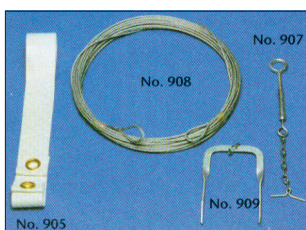

Napínacia skrutka

pre č. 905

Cena: **13,50 €**

Kód: 907