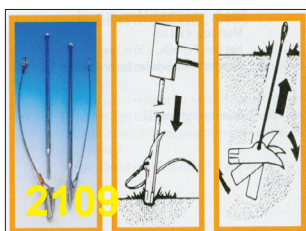

Lemovacia páska

lemovka z PES tkaniny s mosadznými krúžkami

Cena: **47,10 €**

Kód: 906

REKONŠTRUKCIE A OPRAVY SIETÍ

V prípade potreby prevedieme opravy Vašich sietí.

Uvedené ceny sú bez DPH

3. Stredové upínacie systémy