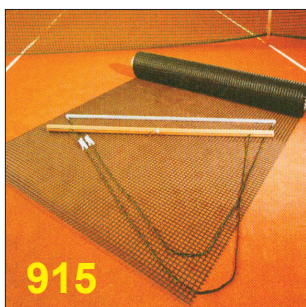

Mäkké lano s ϕ 10mm + koncovky

Cena: **6,50 €**

Kód: 9093

5. Zametacie siete a kartáče

Zametacie kartáče - metly + príslušenstvo

Pät'radové zametacie metly

Zametacia metla KLASIK 6x160cm

Cena: **85,00 €**