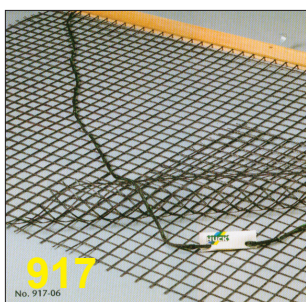

Mäkké lano s ϕ 10mm + koncovky

Cena: **6,50 €**

Kód: 9093

5. Zametacie siete a kartáče

Zametacie kartáče - metly + príslušenstvo

Pät'radové zametacie metly

Zametacia metla KLASIK 6x160cm

Cena: **85,00 €**