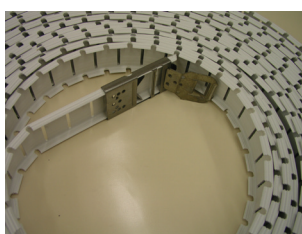

8. Umelé čiary a príslušenstvo

GENIALA KOMFORT 5 sú absolútnou špičkou v segmente umelých čiar.

Geniala komfort 5

396,30 €/sada

Napínak čiar

163,62 €/ks

Kladivo

47,00 €/ks

Uvedené ceny sú bez DPH